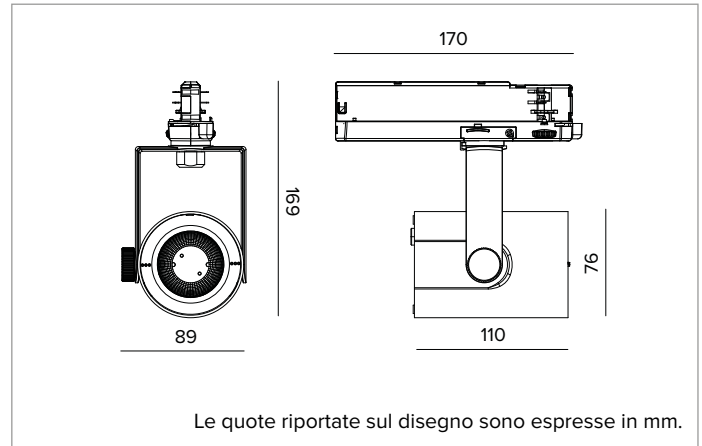

T035MWR940ELPW | RAY 75

Proiettore professionale orientabile a LED

	4000K	H(m)	D(m)	Emax(lx)
	Ra90		48°	
Fixture Power	25W	1	0.90	3818
Source Flux	2833lm	2	1.80	954
Fixture Flux	2344lm	3	2.69	424
Efficacy	95lm/W	4	3.59	239
TS990	Imax=1372cd/klm	Imax	3886cd	5
			4.49	153

CCT nominale: 4000K

Durata utile (L80/B10): >50000h tq +25°C

CARATTERISTICHE ILLUMINOTECNICHE

Riflettore a sfaccettature ellissoidali in alluminio anodizzato speculare.

Riflettori intercambiabili disponibili come accessori.

Corpo in pressofusione di alluminio verniciato. Anello frontale in policarbonato nero verniciato. Orientabilità da 0° a -90° sul piano verticale e di 359° su quello orizzontale. Blocco meccanico del puntamento sul piano verticale e bloccaggio del puntamento a frizione su quello orizzontale. Il baricentro rimane sempre in asse con il binario, indipendentemente dal suo puntamento.

Colore e finitura: Bianco gesso

Dimensioni: 75

Peso: 0,53Kg

Grado di protezione: IP20

CARATTERISTICHE ELETTRICHE

Driver elettronico ON-OFF integrato nell'adattatore a binario.

Potenza apparecchio: 25W

Alimentazione: 220-240Vac 50/60Hz