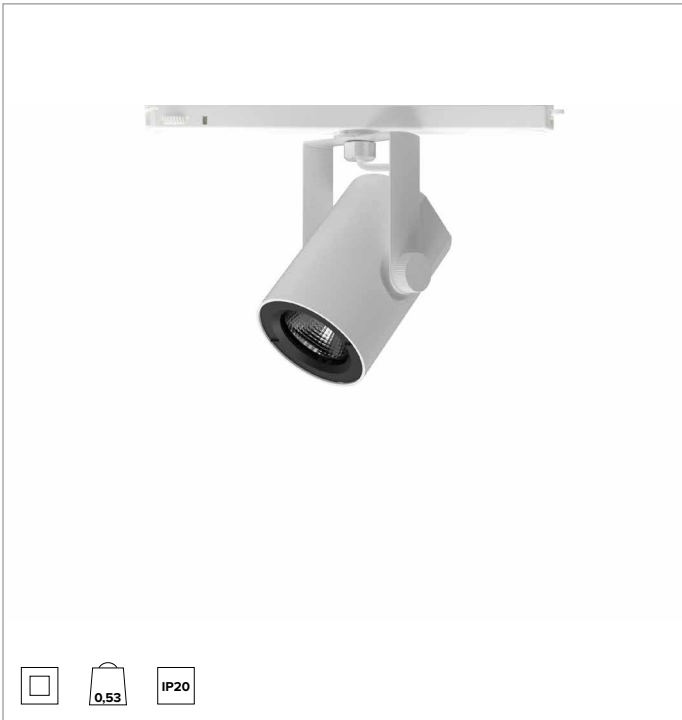

T035MWR940ELPW | RAY 75

Proiettore professionale orientabile a LED

	4000K	H(m)	D(m)	Emax(lx)
	Ra90		48°	
Fixture Power	25W	1	0.90	3818
Source Flux	2833lm	2	1.80	954
Fixture Flux	2344lm	3	2.69	424
Efficacy	95lm/W	4	3.59	239
TS990	Imax=1372cd/klm	Imax	3886cd	5
			4.49	153

CCT nominale: 4000K

Durata utile (L80/B10): >50000h tq +25°C

CARATTERISTICHE ILLUMINOTECNICHE

Riflettore a sfaccettature ellissoidali in alluminio anodizzato speculare.

Riflettori intercambiabili disponibili come accessori.

Corpo in pressofusione di alluminio verniciato. Anello frontale in policarbonato nero verniciato. Orientabilità da 0° a -90° sul piano verticale e di 359° su quello orizzontale. Blocco meccanico del puntamento sul piano verticale e bloccaggio del puntamento a frizione su quello orizzontale. Il baricentro rimane sempre in asse con il binario, indipendentemente dal suo puntamento.

Colore e finitura: Bianco gesso

Dimensioni: 75

Peso: 0,53Kg

Grado di protezione: IP20

CARATTERISTICHE ELETTRICHE

Driver elettronico ON-OFF integrato nell'adattatore a binario.

Potenza apparecchio: 25W

Alimentazione: 220-240Vac 50/60Hz